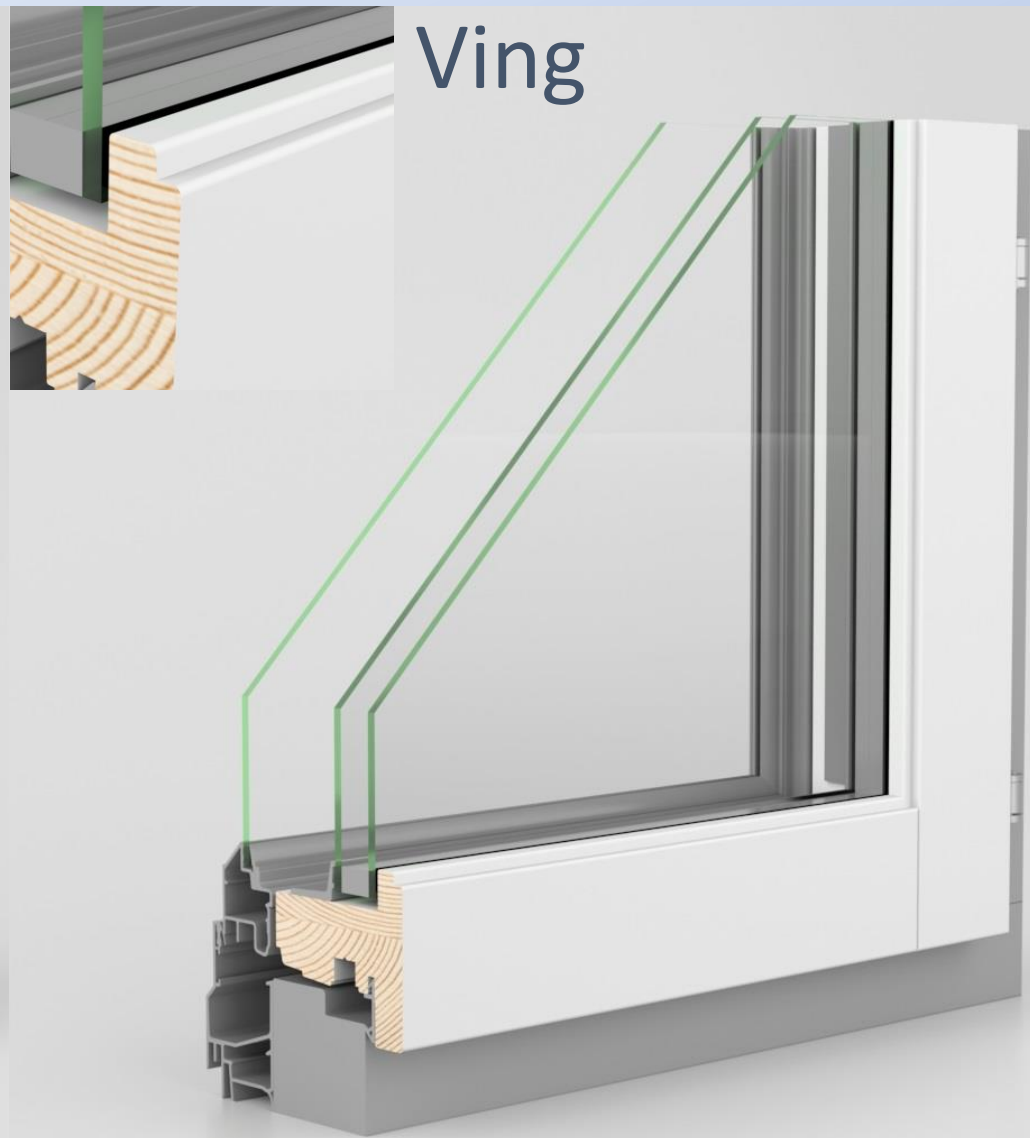

Ving

Vingkälning – Rakt och stilrent spår