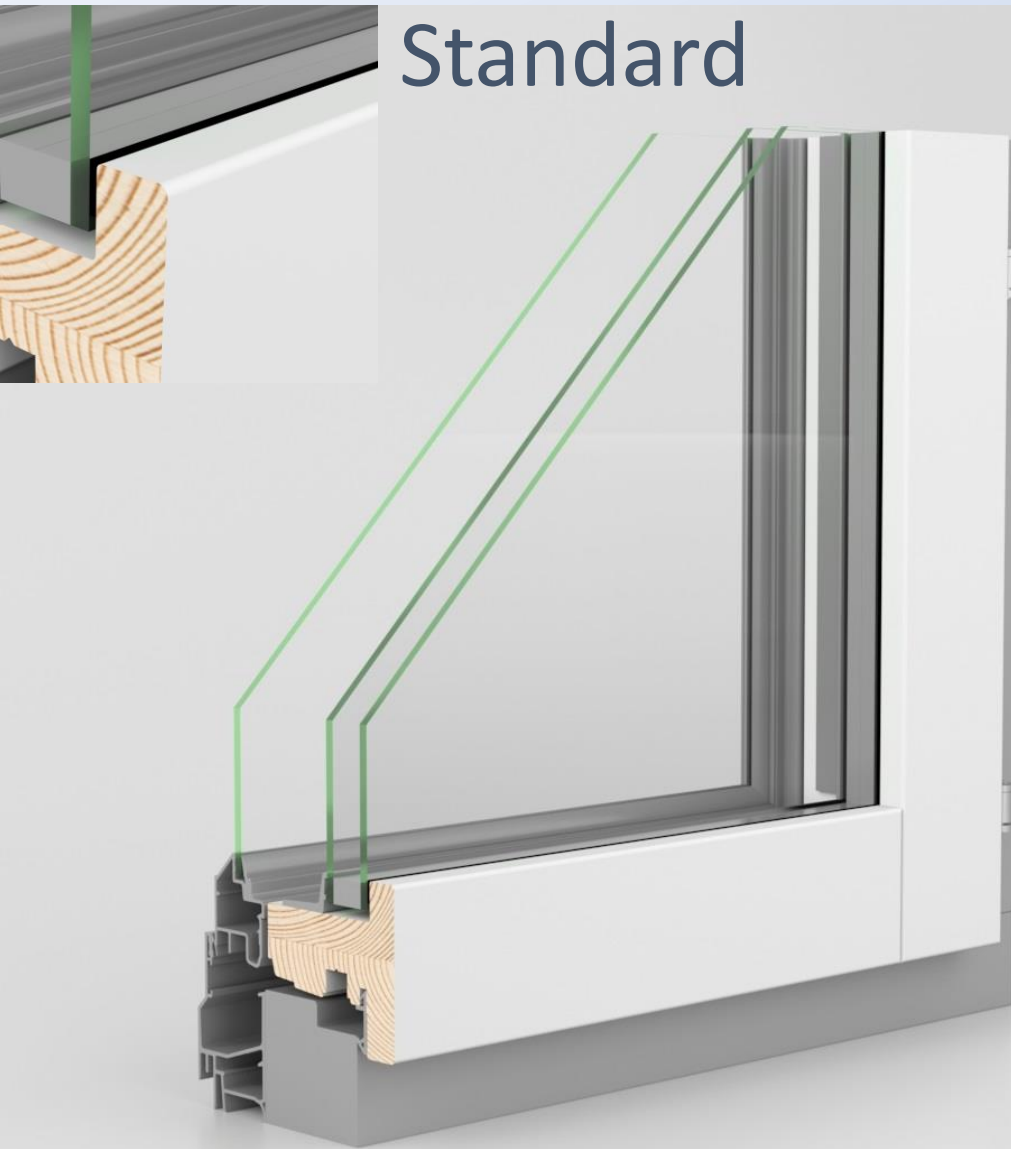

Standard

Ingen kälning - Rak och elegant design