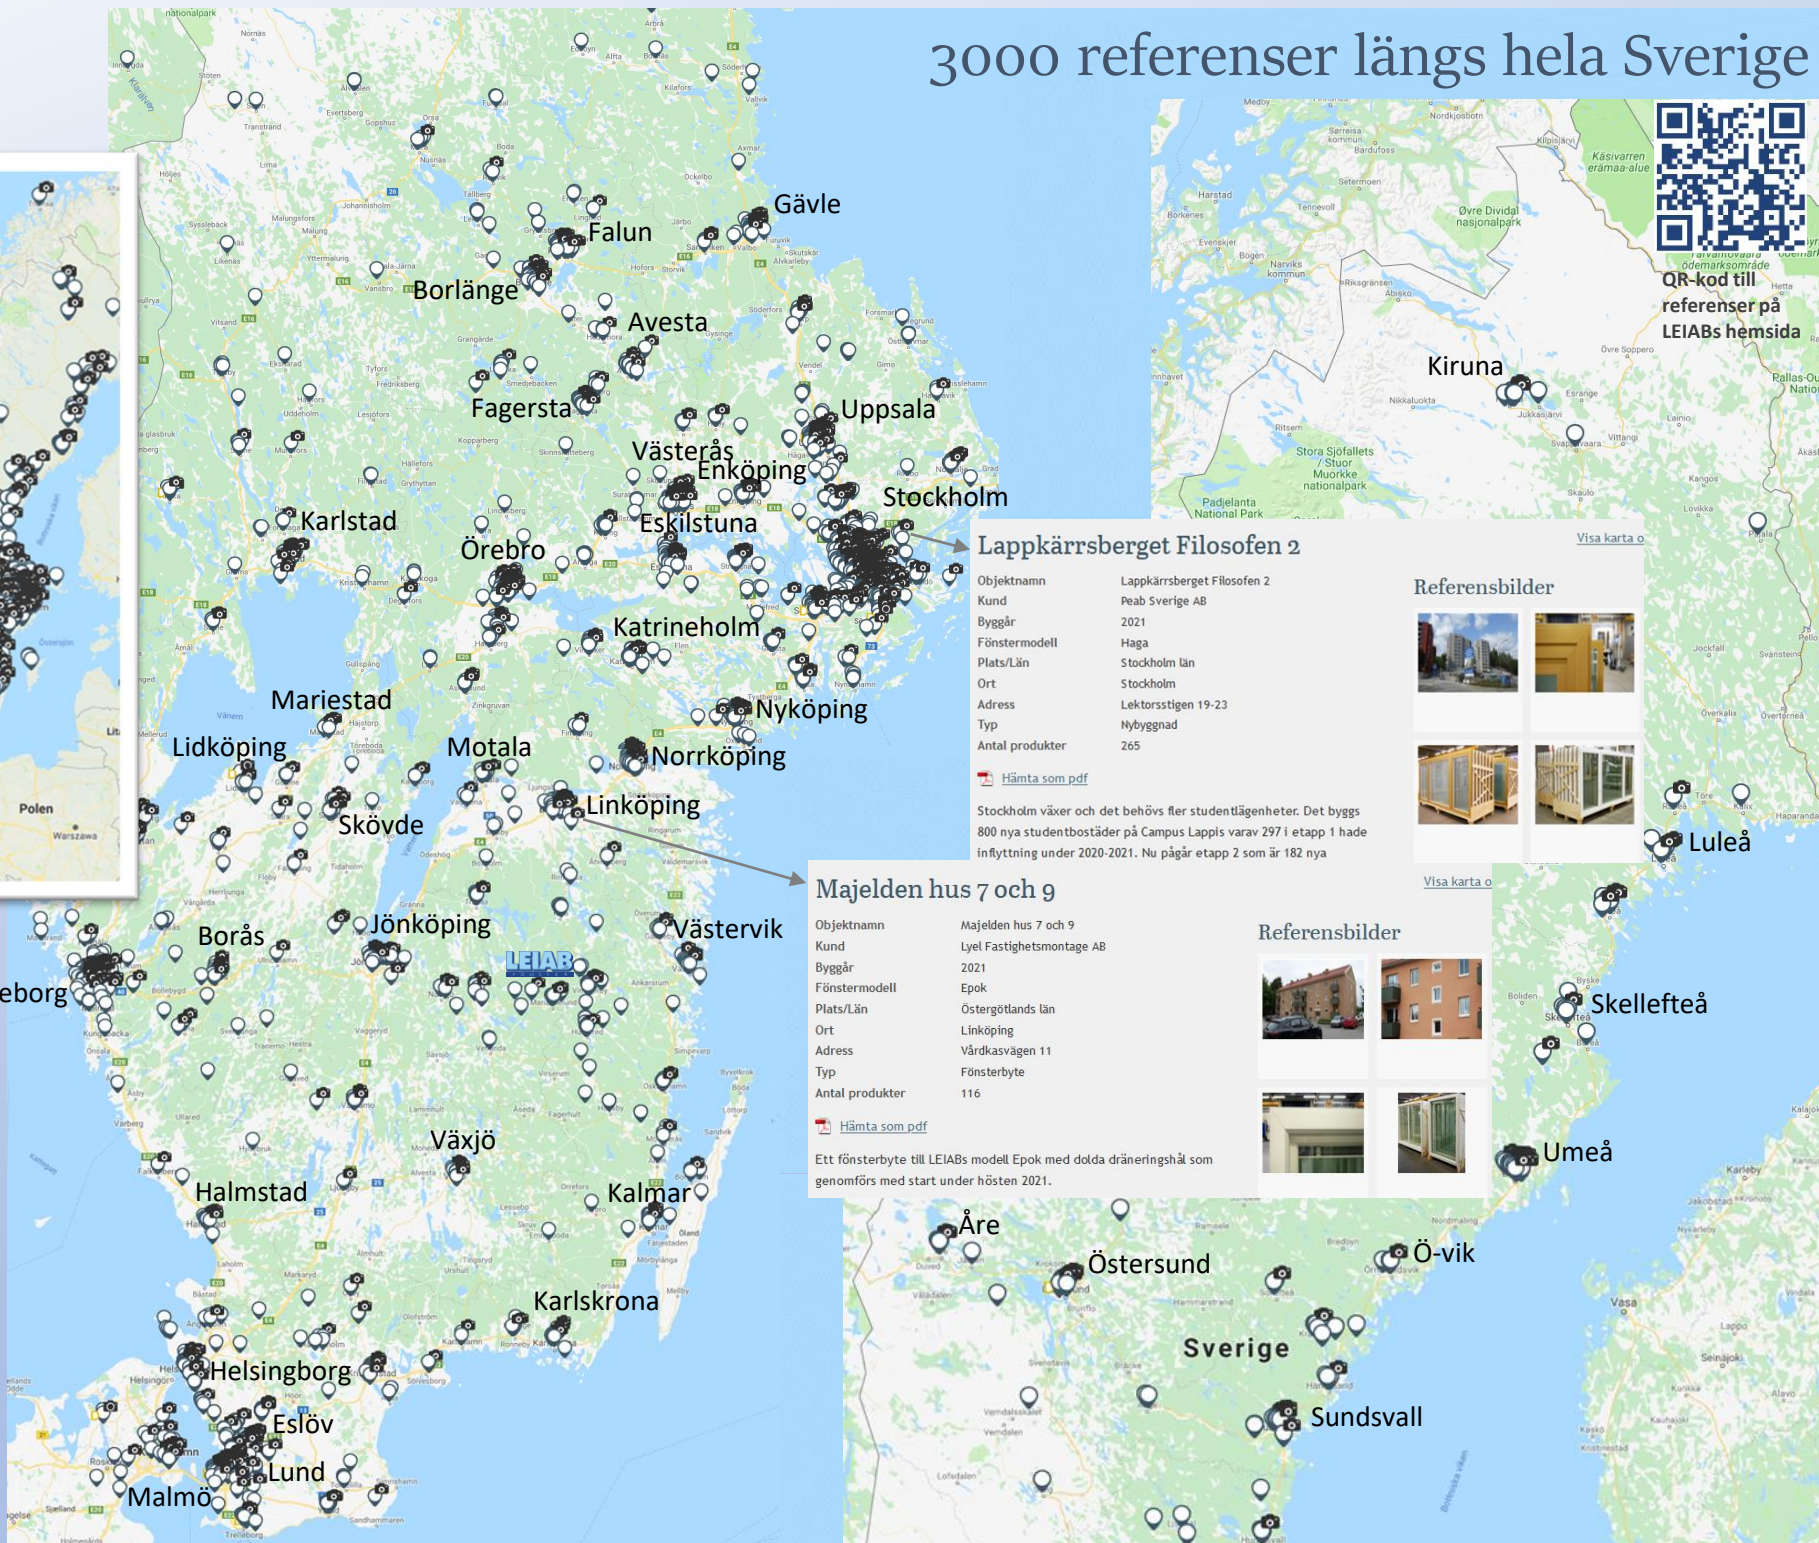

Lappkärsberget Filosofen 2

Objektnamn	Lappkärsberget Filosofen 2
Kund	Peab Sverige AB
Byggår	2021
Fönstermodell	Haga
Plats/Län	Stockholm län
Ort	Stockholm
Adress	Lektorstigen 19-23
Typ	Hybyggnad
Antal produkter	265