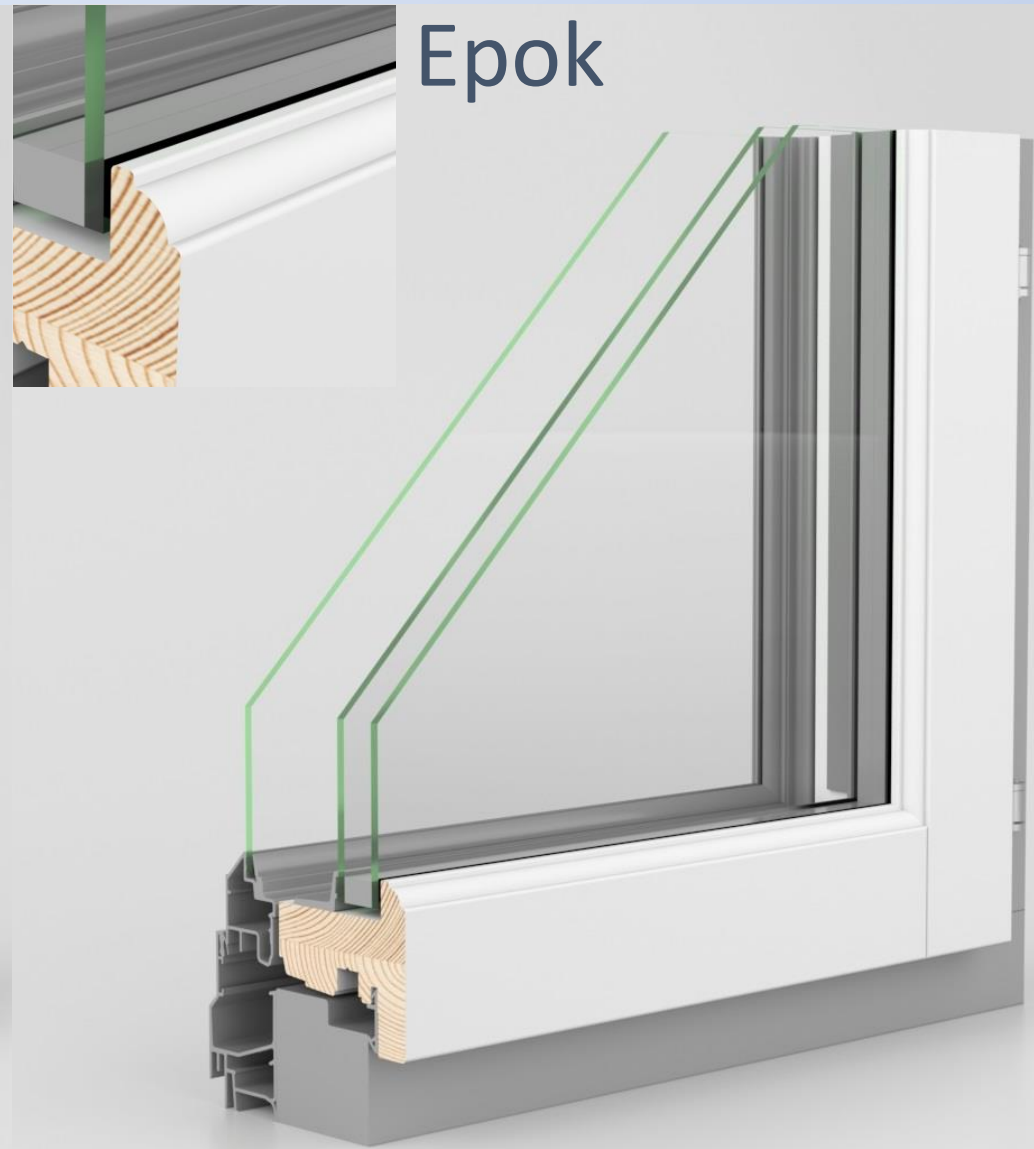

Epok

Epokkälning - En fröjd för ögat