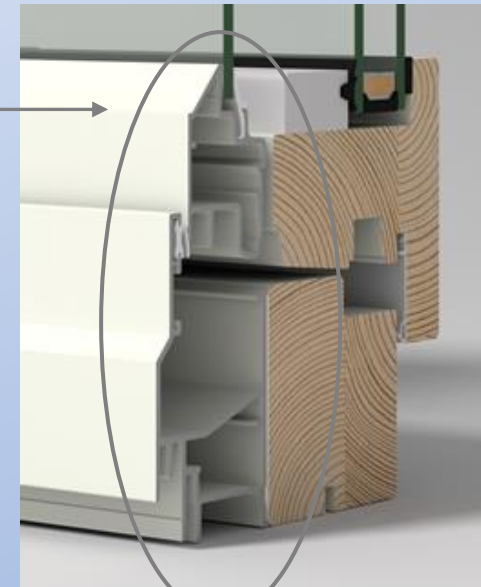

Mjuka fakta om vår produkt

- Vi håller vad vi lovar och erbjuder generösa garantier såsom 10 års funktionsgaranti.
- Vi är kända för att leverera på rätt tid, på rätt sätt och med rätt kvalitet.
- I vår unika konstruktion, som ger produkten en livslängd på cirka 70 år, är den väderutsatta delen helt konstruerad i underhållsfri aluminium. Vi behöver därför inte använda impregnering för att skydda vår produkt mot röta. En miljövinst både för naturen och våra anställda.
- LEIAB ingår i K-Svets Förvaltning Aktiebolag och är systerföretag med bland annat H-Fönstret. Samarbetet inom koncernen ger oss styrka och kompetens inom byggteknik.
- LEIAB är ett stabilt företag och har högsta kreditvärdighet (trippel A) sedan flera år tillbaka.
- Småländsk envishet, noggrannhet och lojalitet.