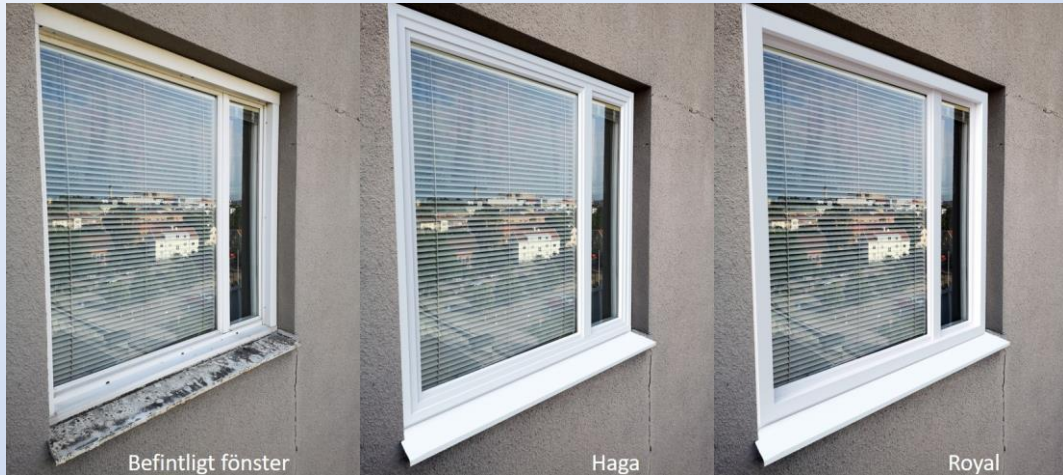

## Hårda fördelar med vår produkt

- Karm och ytterbåge, fönstrets mest utsatta del, är av aluminium med dräneringshål som förhindrar röta och ger lång livslängd. Den robusta aluminiumprofilen är en viktig del i konstruktionen, som ger stabilitet, och leder till minskat justeringsbehov efter montage. Alla produkter kan fås med dolda eller synliga dräneringshål.
- Ombonad träkänsla på insidan. Med en hög nivå på ytbehandlingen.
- Profiler. Du kan välja mellan 4 produktmodeller där karm och ytterbåge kan kombineras till 16 olika utsidor, med 4 olika insidor, för att hitta rätt stil till byggnaden.
- Måttanpassning. På millimetern med de mått du önskar, utan extra kostnad för dig, för snabbare och enklare montage.
- Goda prestanda. U-värden från 0,8 och ljudreduktion upp till 69 dB.
- 2+1, 3+1, 3-glas eller dubbelkarm. Det kopplade fönstret med prestandafördelar avseende u-värde och ljudreduktion, eller 3-glas för fönsterputsning på endast 2 sidor.
- CE-märkta produkter och P-märkt produktion. Det innebär att produkten uppfyller lagkrav, är typprovd, och att tillverkarens egenkontroll övervakas av RISE Research Institutes of Sweden i Borås.

QR-kod till  
nyhetsbrev om  
3D-bilder på  
LEIABs hemsida

Haga och Royal i 3D i befintlig fasad

Befintligt fönster

Haga

Royal

Ibland skulle det vara bra om det gick att få en bild på hur fönstret kommer att se ut i fasaden innan man bestämmer sig för att beställa fönstret eller ej.